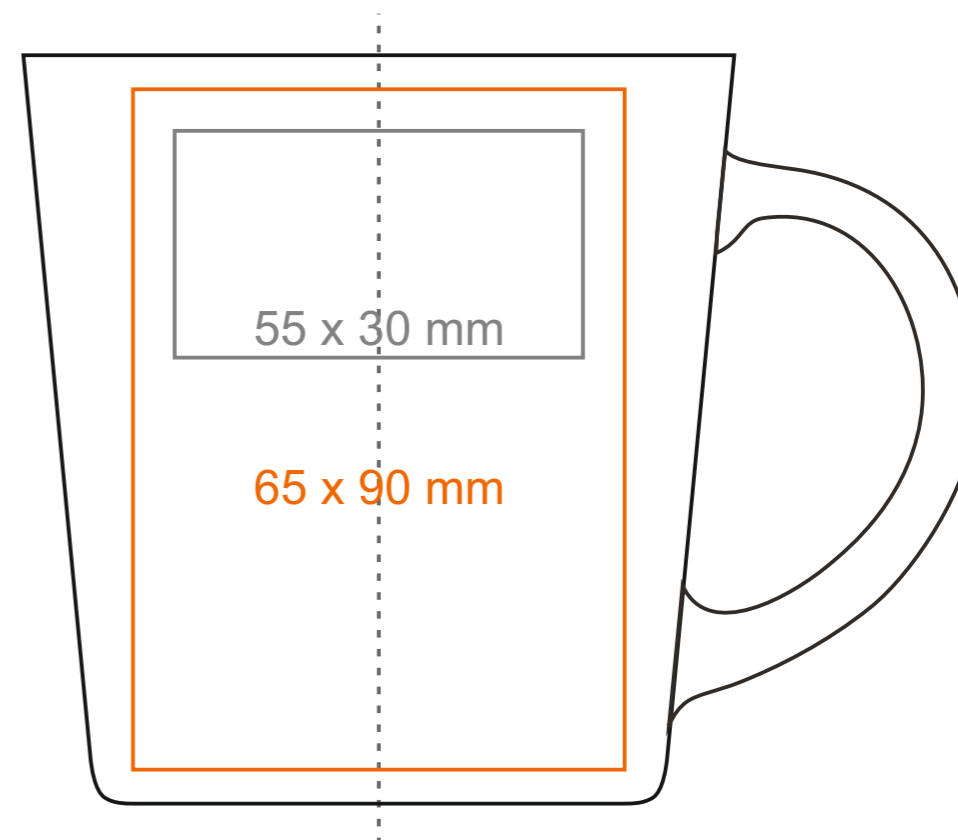

M_482 Berg EU

380 ml / h: 98 mm / Ø 94 mm

Nadruk na uchu	- 80 x 12 mm
Nadruk wewnątrz na ściance	- 50 x 20 mm
Nadruk wewnątrz na dnie	- Ø 40 mm
Nadruk od spodu	- Ø 45 mm

*W przypadku projektów dla kalkomanii wybiegających poza standardową powierzchnię nadruku prosimy o kontakt z działem handlowym.