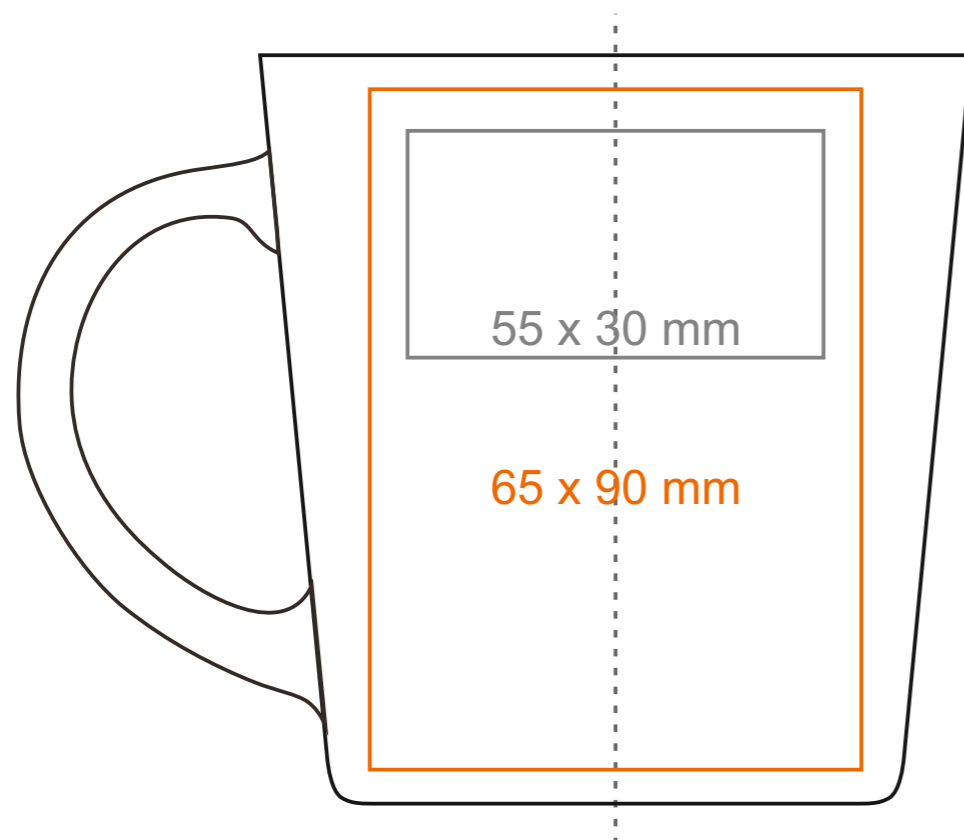

M_482 Berg EU

380 ml / h: 98 mm / Ø 94 mm

Nadruk na uchu	- 80 x 12 mm
Nadruk wewnątrz na ściance	- 50 x 20 mm
Nadruk wewnątrz na dnie	- Ø 40 mm
Nadruk od spodu	- Ø 45 mm

*W przypadku projektów dla kalkomanii wybiegających poza standardową powierzchnię nadruku prosimy o kontakt z działem handlowym.