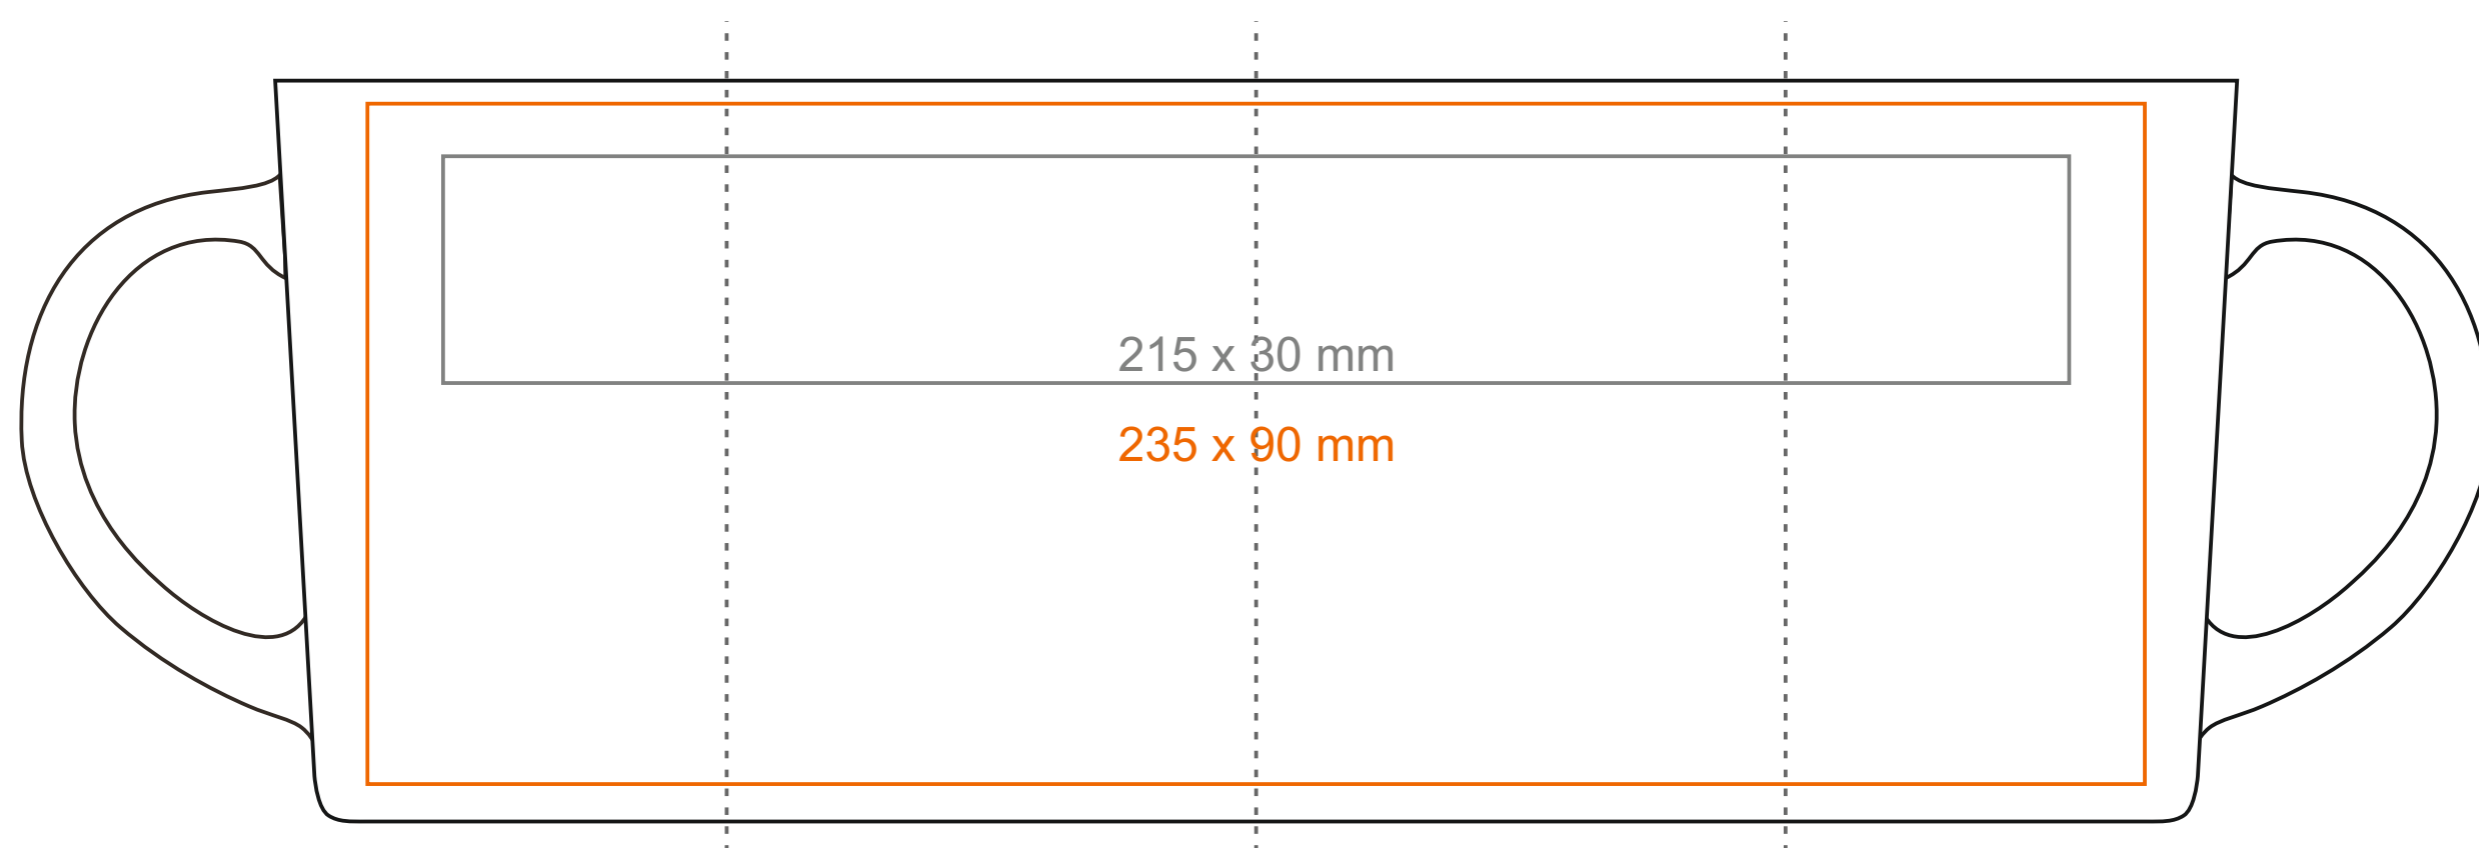

M_482 Berg EU

380 ml / h: 98 mm / Ø 94 mm

Nadruk na uchu	- 80 x 12 mm
Nadruk wewnątrz na ściance	- 50 x 20 mm
Nadruk wewnątrz na dnie	- Ø 40 mm
Nadruk od spodu	- Ø 45 mm

*W przypadku projektów dla kalkomanii wybiegających poza standardową powierzchnię nadruku prosimy o kontakt z działem handlowym.

[Jak należy przygotować projekty do druku](#)

legenda

- Nadruk kalkomania (Transfer Print)
- Piaskowanie (Sensitive Touch)
- Nadruk bezpośredni (Direct Print)